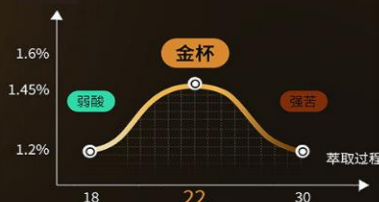

無塵冰水機

Temp. & Pressure

溫度及壓力

700ml 儲水式鍋爐

瑞典 Backerths 高壓鍋爐 耐壓 25Bar
1700/2700w 加熱功率 沖泡溫度持續穩定
美國 Emerson 保護開關 防止鍋爐乾燒

9Bar
商用萃取压力

高壓齒輪泵浦

最大壓力超過15Bar 高效率壽命長
輸出壓力穩定恆定9 Bars 咖啡萃取壓力
保障咖啡出品品質 依循金杯萃取原則