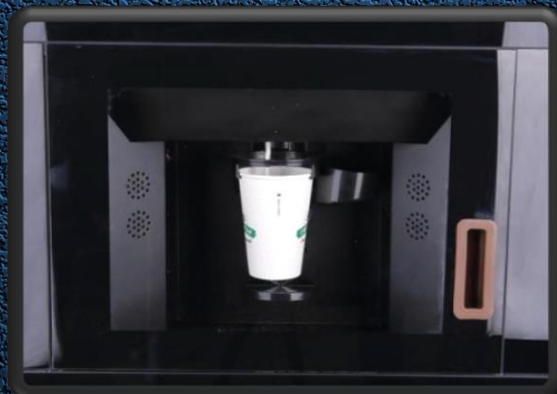

Operating 2

如何操作 2

@
Café
新鮮現泡
FRESHLY BREWED

選擇電子掃碼
投幣或刷卡

自動落杯
開始製作

製作完成後
即可取出