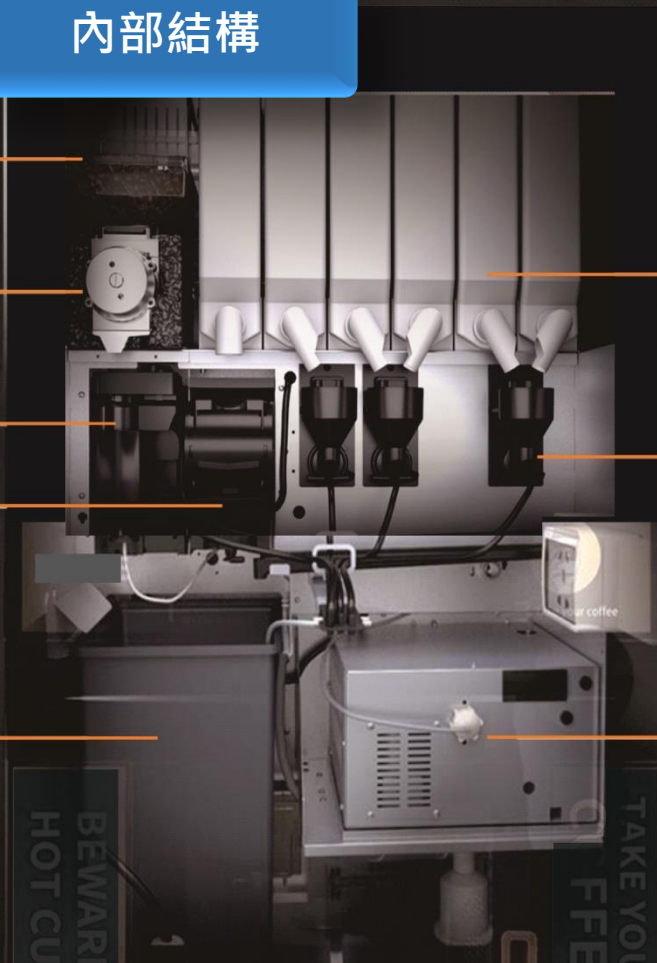

Structure

內部結構

咖啡豆槽

高效磨豆機

咖啡高壓沖泡器

茶葉低壓沖泡器

殘渣桶

即溶粉料盒

粉料混和槽

無塵冰水機