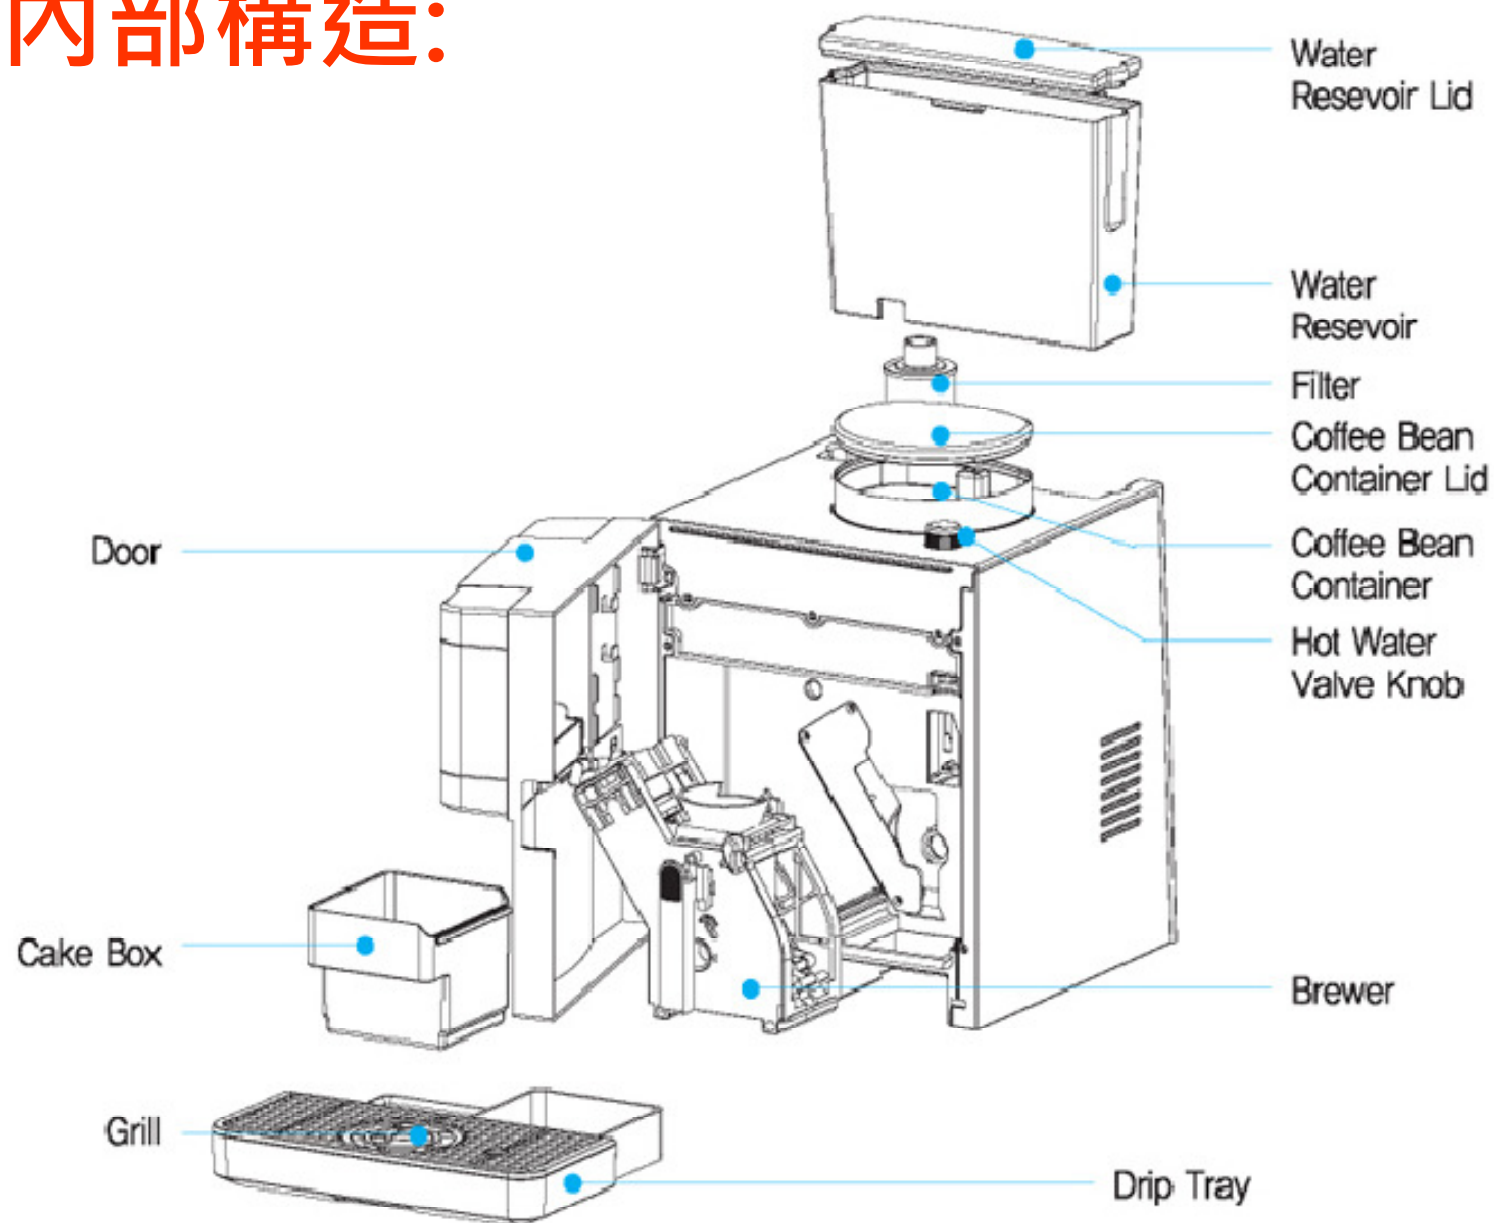

>> Exploded View

內部構造: