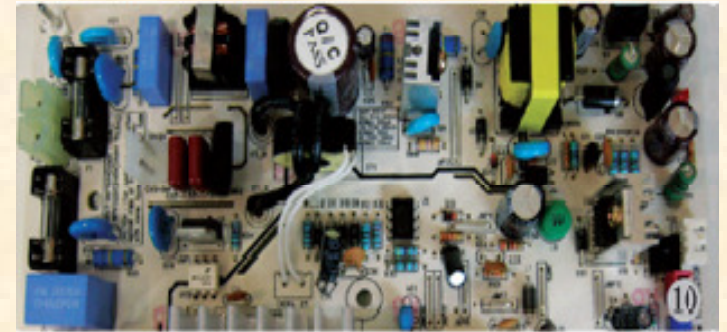

- 1. AOF 磨豆系統: 可依產品不同, 自動調整磨豆粗細和豆量
是您個人的專屬 Barista 咖啡師傅 !!

- 2. 沖泡器: 易拆, 易洗設計,
衛生安全無顧慮

- 3. 16 Bar 幫浦: 使用16 BAR 壓力製出
最佳口感的咖啡

>> Features

CEBO is easy

- 4. 驅動馬達: 安全快速地運轉咖啡機
- 5. 子母鍋爐設計: 快速提供熱水與蒸氣
- 6. 雙通閥: 調整鍋爐壓力, 供應穩定蒸氣
- 7. 風扇系統: 提供乾燥和通風環境, 確保咖啡機台穩定性與延長零件使用年限

>> Features

8. 熱水開關: 上方的熱水旋鈕, 可以輕鬆的享用茶品與開水

精密的 **PCB** 電路板設計

9. LCD藍色面板: 圖樣顯示方式, 輕鬆讀取, 使用狀態, 故障說明, 簡單優雅的操作咖啡機

維護: 低維護率, 零件便利取得, 節省經濟與時間的支出

>> Features

❶ 牛奶發泡器：輕鬆抽取鮮奶，可製作出多種花式咖啡

❷ 牛奶保存盒：抽取式牛奶保存盒，確保乳製品新鮮保存。自動清潔裝置維持食品安全和清潔的高品質