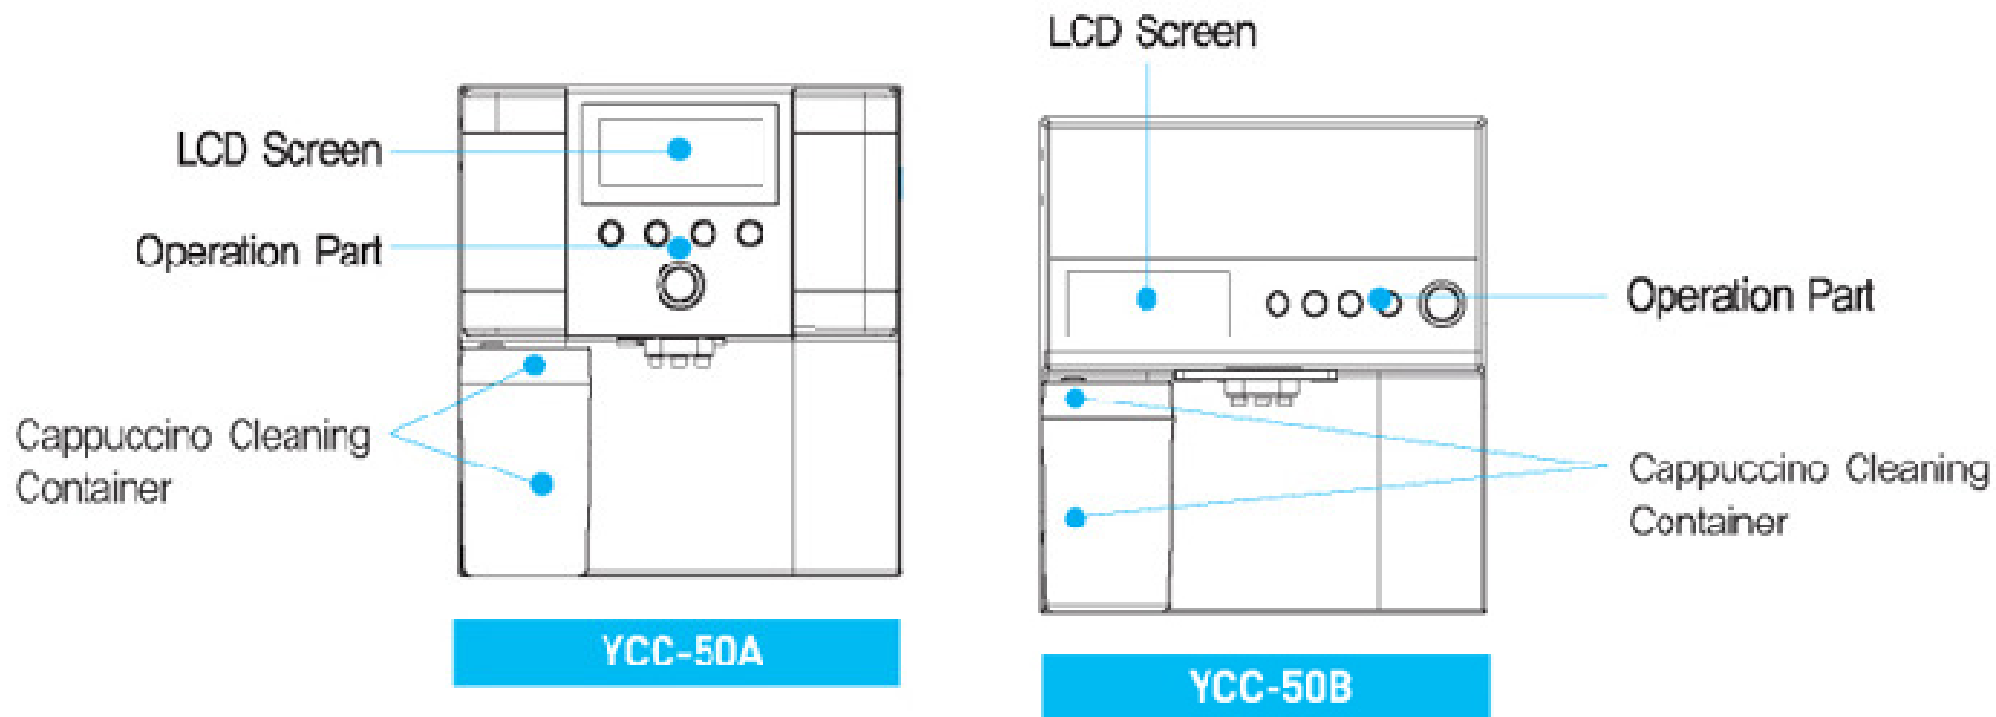

>> Exploded View

兩款設計風格, 滿足不同需求!